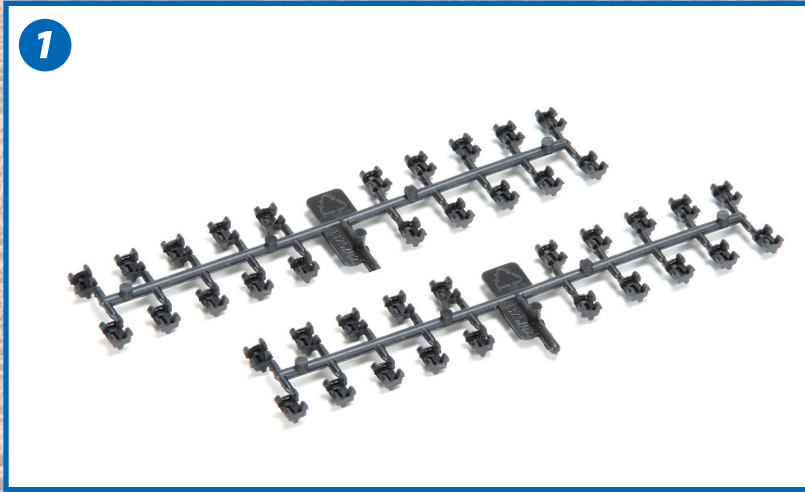

www.bruder.de/02452