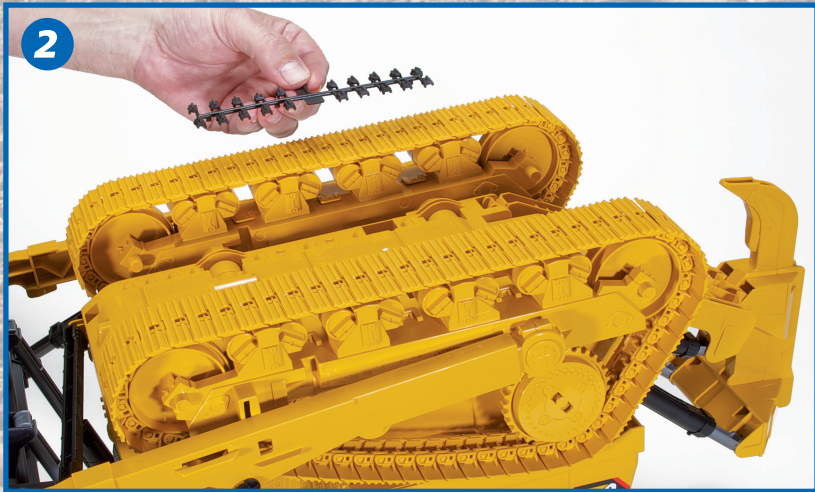

www.bruder.de/02452